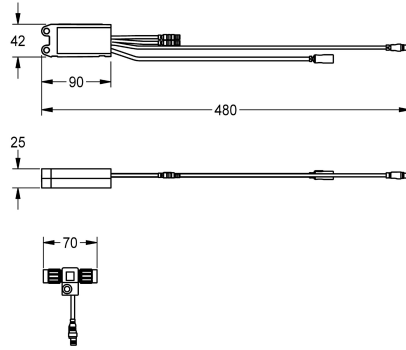

KWC AQUA3000OPEN Elektronikmodul für F5 Wascharmaturen

Modell-Linie: AQUA3000OPEN | ACEX1002
Wassermanagement | Zubehör Wassermanagement

KWC-Nr.

2030041520

Elektronikmodul EM5 mit ID 02010 für F5EV1004/1008 und F5EM1004/1010

24 V DC.

Technische Daten

Füllmenge

1

Mengeneinheit

Stück

IgPosNumber

63FN43A