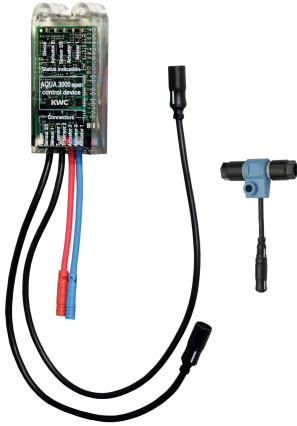

KWC AQUA3000OPEN Elektronikmodul für F5 Wascharmaturen

Modell-Linie: AQUA3000OPEN | ACEX1002
Wassermanagement | Zubehör Wassermanagement

KWC-Nr.

2030041520

Elektronikmodul EM5 mit ID 02010 für F5EV1004/1008 und F5EM1004/1010

2030059118

Elektronikmodul EM5 mit ID 02010, mit Wandeinbaudose, für F5EV1004/1008 und F5EM1004/1010

2030041914

Elektronikmodul EM5 mit ID 02050 für F5ET1004/1005/1006 und F5ET1019/1020/1021

2030041915

Elektronikmodul EM5 mit ID 02020 für F5ET1013

2030041916

Elektronikmodul EM5 mit ID 02030 für F5ET1014

2030041917

Elektronikmodul EM5 mit ID 02040 für F5ET1015

2030065092

Elektronikmodul EM5 mit ID 02090 für F5EV1013

Elektronikmodul EM5 mit ID 02010 und Elektro-T-Verteiler. Zur Einbindung in das Wassermanagementsystem AQUA 3000 open,

24 V DC.

Technische Daten

Füllmenge

1

Mengeneinheit

Stück

IgPosNumber

63FN43A