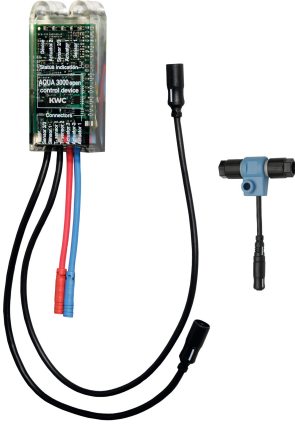

KWC AQUA3000OPEN Elektronikmodul für F5 Wascharmaturen

Modell-Linie: AQUA3000OPEN | ACEX1002
Wassermanagement | Zubehör Wassermanagement

KWC-Nr.

2030041520

Elektronikmodul EM5 mit ID 02010 für F5EV1004/1008 und F5EM1004/1010

2030059118

Elektronikmodul EM5 mit ID 02010, mit Wandeinbaudose, für F5EV1004/1008 und F5EM1004/1010

2030041914

Elektronikmodul EM5 mit ID 02050 für F5ET1004/1005/1006 und F5ET1019/1020/1021

2030041915

Elektronikmodul EM5 mit ID 02020 für F5ET1013

2030041916

Elektronikmodul EM5 mit ID 02030 für F5ET1014

2030041917

Elektronikmodul EM5 mit ID 02040 für F5ET1015

2030065092

Elektronikmodul EM5 mit ID 02090 für F5EV1013

Elektronikmodul EM5 mit ID 02010 und Elektro-T-Verteiler. Zur Einbindung in das Wassermanagementsystem AQUA 3000 open,

Notwendiges Zubehör

KWC AQUA3000OPEN Elektronikmodul für F5 Wascharmaturen

Modell-Linie: AQUA3000OPEN | ACEX1002
Wassermanagement | Zubehör Wassermanagement

ECC2 Funktionscontroller

2000108123
ZA3OP0011

ECC2 Funktionscontroller