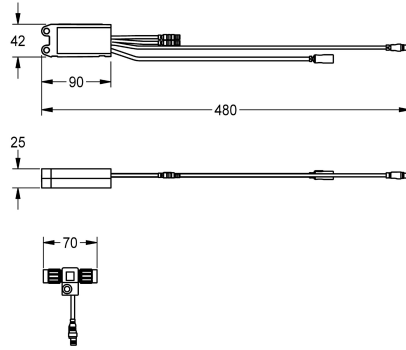

KWC AQUA3000OPEN Elektronikmodul für F5 Wascharmaturen

Modell-Linie: AQUA3000OPEN | ACEX1002
Wassermanagement | Zubehör Wassermanagement

KWC-Nr.

2030041520

Elektronikmodul EM5 mit ID 02010 für F5EV1004/1008 und F5EM1004/1010

24 V DC.

Technische Daten

Füllmenge

1

Mengeneinheit

Stück

teamNumber

0