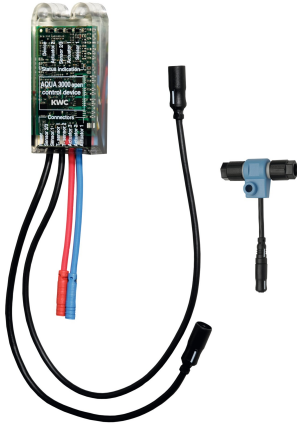

KWC AQUA3000OPEN Elektronikmodul für F5 Wascharmaturen

Modell-Linie: AQUA3000OPEN | ACEX1002
Wassermanagement | Zubehör Wassermanagement

KWC-Nr.

2030041520

Elektronikmodul EM5 mit ID 02010 für F5EV1004/1008 und F5EM1004/1010

2030059118

Elektronikmodul EM5 mit ID 02010, mit Wandeinbaudose, für F5EV1004/1008 und F5EM1004/1010

2030041914

Elektronikmodul EM5 mit ID 02050 für F5ET1004/1005/1006 und F5ET1019/1020/1021

2030041915

Elektronikmodul EM5 mit ID 02020 für F5ET1013

2030041916

Elektronikmodul EM5 mit ID 02030 für F5ET1014

2030041917

Elektronikmodul EM5 mit ID 02040 für F5ET1015

2030065092

Elektronikmodul EM5 mit ID 02090 für F5EV1013

Elektronikmodul EM5 mit ID 02010 und Elektro-T-Verteiler. Zur Einbindung in das Wassermanagementsystem AQUA 3000 open,

24 V DC.

Technische Daten

Füllmenge

1

Mengeneinheit

Stück

Notwendiges Zubehör

KWC AQUA3000OPEN Elektronikmodul für F5 Wascharmaturen