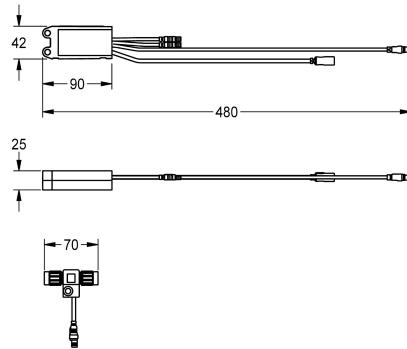

KWC AQUA3000OPEN Elektronikmodul für F5 Wascharmaturen

Modell-Linie: AQUA3000OPEN | ACEX1002
Wassermanagement | Zubehör Wassermanagement

KWC-Nr.

2030041520

Elektronikmodul EM5 mit ID 02010 für F5EV1004/1008 und F5EM1004/1010

24 V DC.

Technische Daten

Füllmenge

1

Mengeneinheit

Stück

Notwendiges Zubehör

KWC AQUA3000OPEN Elektronikmodul für F5 Wascharmaturen