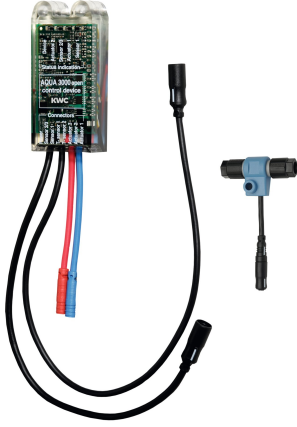

KWC AQUA3000OPEN Elektroniikkamoduuli EM5 ID 02010

Modell-Linie: AQUA3000OPEN | ACEX1002
AQUA 3000 OPEN vedenhallintajärjestelmä | Täydennysosat

KWC-No.

2030041520

Elektroniikkamoduuli EM5 ID 02010

2030059118

Elektroniikkamoduuli EM5, jossa esiasennettu ID 02010, seinään upotusrasia F5EV1004/1008 and F5EM1004/1010 varten.

2030041914

Elektroniikkamoduuli EM5 ID 02050

2030041915

Elektroniikkamoduuli EM5 ID 02020 malliin F5ET1013

2030041916

Elektroniikkamoduuli EM5 ID 02030 malliin F5ET1014

2030041917

Elektroniikkamoduuli EM5 ID 02040 malliin F5ET1015

2030065092

Elektroniikkamoduuli EM5 ID 02090

Elektroniikkamoduuli EM5, jossa ID 02010 ja elektroninen T - kappale. Liittimeksi vedenhallintajärjestelmään AQUA 3000 open,

Tarvittavat lisävarusteet

ECC2 ohjausyksikkö

ECC2 toiminnanohjain

Järjestelmäkaapeli

Järjestelmäkaapeli

KWC AQUA3000OPEN Elektroniikkamoduuli EM5 ID 02010

Modell-Linie: AQUA3000OPEN | ACEX1002
AQUA 3000 OPEN vedenhallintajärjestelmä | Täydennysosat