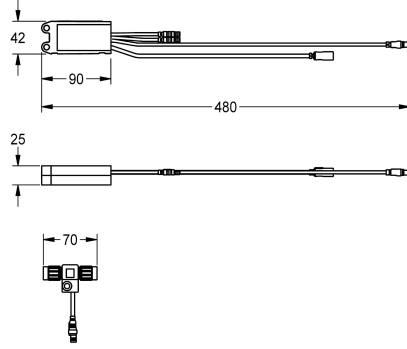

KWC AQUA3000OPEN Elektroniikkamoduuli EM5 ID 02010

Modell-Linie: AQUA3000OPEN | ACEX1002
AQUA 3000 OPEN vedenhallintajärjestelmä | Täydennysosat

KWC-No.

2030041520

Elektroniikkamoduuli EM5 ID 02010

2030059118

24 V DC.

Tekniset tiedot

Täyttömäärä

1

Määrä mittayksikkö

Kappaleita

lviCode

0