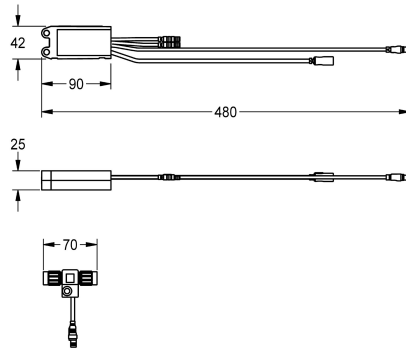

KWC AQUA3000OPEN

Module électronique pour robinetteries de lavabo F5

Modell-Linie: AQUA3000OPEN | ACEX1002

Gestion de l'eau | Accessoires gestion de l'eau

KWC-No.

2030041520

Module électronique EM5 ID 02010

3000 open, 24 V CC.

Données techniques

Unité de remplissage

1

Unité de mesure

Pièce

Accessoires nécessaires

Contrôleur de fonctions ECC2