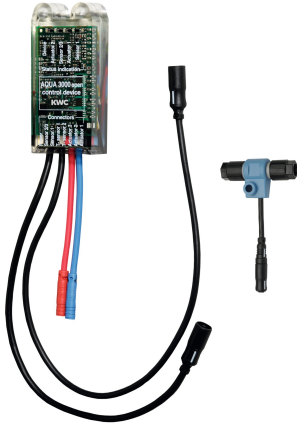

KWC AQUA3000OPEN

Module électronique pour robinetteries de lavabo F5

Modell-Linie: AQUA3000OPEN | ACEX1002

Gestion de l'eau | Accessoires gestion de l'eau

KWC-No.

2030041520

Module électronique EM5 ID 02010

2030041917

Module électronique EM5 ID 02040 pour F5ET1015

2030065092

Module électronique EM5 avec ID02090 pour F5EV1013

Module électronique EM5 avec ID 02010 et répartiteur électronique en T. Pour l'intégration dans le système de gestion de l'eau AQUA

3000 open, 24 V CC.

Données techniques

Unité de remplissage

1

Unité de mesure

Pièce

Accessoires nécessaires

Contrôleur de fonctions ECC2

2000108123

Contrôleur de fonction ECC2

2030016282

Câble système

2000100801

Câble système

2000100852

KWC AQUA3000OPEN Module électronique pour robinetteries de lavabo F5