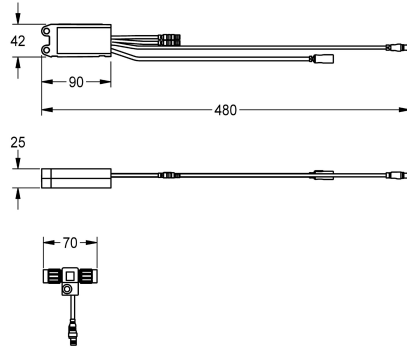

KWC AQUA3000OPEN

Module électronique pour robinetteries de lavabo F5

Modell-Linie: AQUA3000OPEN | ACEX1002

Gestion de l'eau | Accessoires gestion de l'eau

KWC-No.

2030041520

Module électronique EM5 ID 02010

3000 open, 24 V CC.

Données techniques

Unité de remplissage

1

Unité de mesure

Pièce

teamNumber

0