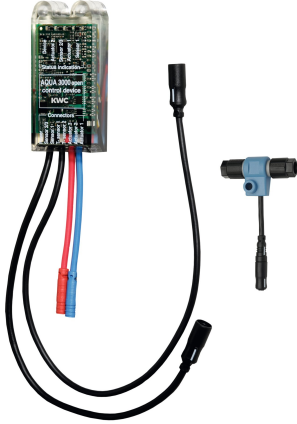

KWC AQUA3000OPEN

Module électronique pour robinetteries de lavabo F5

Modell-Linie: AQUA3000OPEN | ACEX1002

Gestion de l'eau | Accessoires gestion de l'eau

KWC-No.

2030041520

Module électronique EM5 ID 02010

2030041917

Module électronique EM5 ID 02040 pour F5ET1015

2030065092

Module électronique EM5 avec ID02090 pour F5EV1013

Module électronique EM5 avec ID 02010 et répartiteur électronique en T. Pour l'intégration dans le système de gestion de l'eau AQUA

3000 open, 24 V CC.

Données techniques

Unité de remplissage

1

Unité de mesure

Pièce

teamNumber

0

2000100852

KWC AQUA3000OPEN Module électronique pour robinetteries de lavabo F5

Modell-Linie: AQUA3000OPEN | ACEX1002
Gestion de l'eau | Accessoires gestion de l'eau

ZA3OP0011

Câble système

2000104272
ZAQUA011