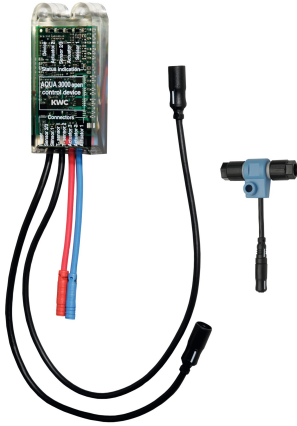

## KWC AQUA3000OPEN Modulo elettronico EM5 per rubinetterie da lavabo

Modell-Linie: AQUA3000OPEN | ACEX1002

Aqua3000 open - sistema di gestione dell'acqua | Accessori per sistema di gestione dell'acqua

#### 2030041520

Modulo elettronico EM5 ID 02010 e connettore elettrico a T per l'integrazione in AQUA 3000 open

#### 2030059118

Modulo elettronico EM5 con ID 02010, con box incasso, per F5EV1004/1008 e F5EM1004/1010

#### 2030041914

Modulo elettronico EM5 ID 02050 e connettore elettrico a T per l'integrazione in AQUA 3000 open