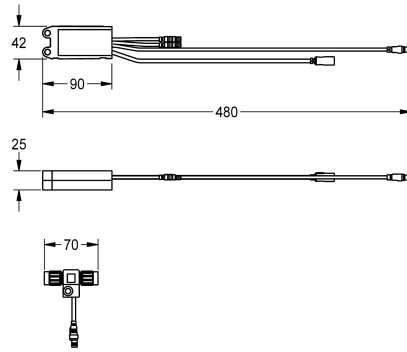

## KWC AQUA3000OPEN Modulo elettronico EM5 per rubinetterie da lavabo

Modell-Linie: AQUA3000OPEN | ACEX1002

Aqua3000 open - sistema di gestione dell'acqua | Accessori per sistema di gestione dell'acqua