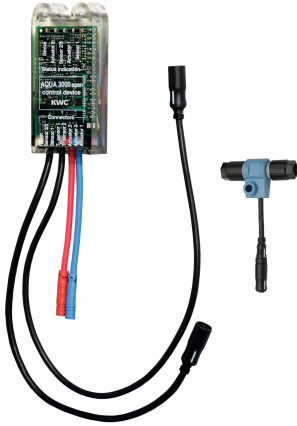

KWC AQUA3000OPEN Elektronische module voor F5 wastafelkranen

Modell-Linie: AQUA3000OPEN | ACEX1002
Aqua 3000 open Watermanagementsysteem | Accessoires voor watermanagement

KWC-No.

2030041520	Elektronische module EM5 ID 02010
2030059118	Electronicamodule EM5 met ID 02010
2030041914	Elektronische module EM5 ID 02050
2030041915	Elektronische module EM5 02020 voor F5ET1013
2030041916	Elektronische module EM5 02030 voor F5ET1014
2030041917	Elektronische module EM5 02040 voor F5ET1015
2030065092	Elektronische module EM5 met ID 02090 voor F5EV1013

Elektronische module EM5 met ID 02010 en elektrische T-verdeler. Voor integratie in het watermanagementsysteem AQUA 3000 open, 24 V DC.

Technical Data

Vulhoeveelheid	1
Hoeveelheid meeteenheid	Stuk

Vereiste toebehoren

ECC2-functiecontroller

2000108123

ECC2-functiecontroller

2030016282

Systeemkabel

2000100801

Systeemkabel

2000100852

KWC AQUA3000OPEN Elektronische module voor F5 wastafelkranen

Modell-Linie: AQUA3000OPEN | ACEX1002
Aqua 3000 open Watermanagementsysteem | Accessoires voor watermanagement

ZA3OP0011

Systeemkabel

2000104272
ZAQUA011