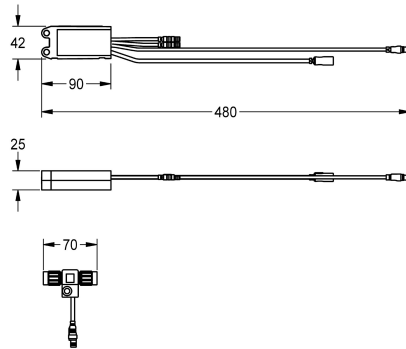

KWC AQUA3000OPEN Elektronische module voor F5 wastafelkranen

Modell-Linie: AQUA3000OPEN | ACEX1002
Aqua 3000 open Watermanagementsysteem | Accessoires voor watermanagement

KWC-No.

2030041520	Elektronische module EM5 ID 02010
2030059118	Electronicamodule EM5 met ID 02010
2030041914	Elektronische module EM5 ID 02050
2030041915	Elektronische module EM5 02020 voor F5ET1013
2030041916	Elektronische module EM5 02030 voor F5ET1014
2030041917	Elektronische module EM5 02040 voor F5ET1015
2030065092	Elektronische module EM5 met ID 02090 voor F5EV1013

Elektronische module EM5 met ID 02010 en elektrische T-verdeler. Voor integratie in het watermanagementsysteem AQUA 3000 open, 24 V DC.

Technical Data

Vulhoeveelheid	1
Hoeveelheid meeteenheid	Stuk

Vereiste toebehoren