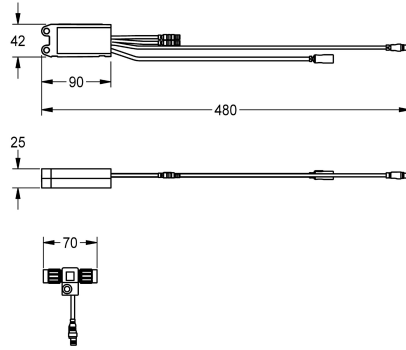

KWC AQUA3000OPEN Elektronische module voor F5 wastafelkranen

Modell-Linie: AQUA3000OPEN | ACEX1002
Aqua 3000 open Watermanagementsysteem | Accessoires voor watermanagement

KWC-No.

2030041520
Elektronische module EM5 ID 02010

2030065092
Elektronische module EM5 met ID 02090 voor F5EV1013

Elektronische module EM5 met ID 02010 en elektrische T-verdeler.
Voor integratie in het watermanagementsysteem AQUA 3000

open, 24 V DC.

Technical Data