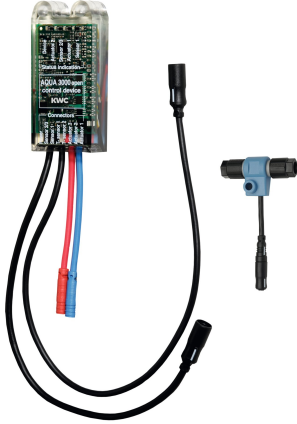

KWC AQUA3000OPEN Elektronische module voor F5 wastafelkranen

Modell-Linie: AQUA3000OPEN | ACEX1002
Aqua 3000 open Watermanagementsysteem | Accessoires voor watermanagement

KWC-No.

2030041520
Elektronische module EM5 ID 02010

2030065092
Elektronische module EM5 met ID 02090 voor F5EV1013

Elektronische module EM5 met ID 02010 en elektrische T-verdeler.
Voor integratie in het watermanagementsysteem AQUA 3000

open, 24 V DC.

Technical Data

Vulhoeveelheid

1

Hoeveelheid meeteenheid

Stuk

Vereiste toebehoren

ECC2-functioncontroller

2000108123

ECC2-functioncontroller

2030016282

Systeemkabel

2000100801

Systeemkabel

2000100852

KWC AQUA3000OPEN Elektronische module voor F5 wastafelkranen

Modell-Linie: AQUA3000OPEN | ACEX1002
Aqua 3000 open Watermanagementsysteem | Accessoires voor watermanagement