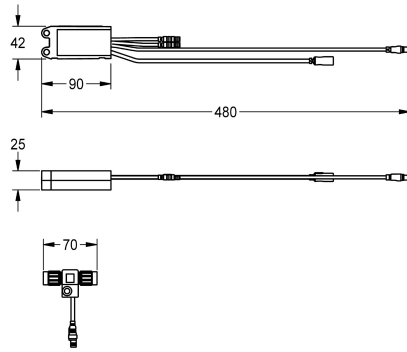

## KWC AQUA3000OPEN Moduł elektroniczny do armatury umywalkowej F5

Modell-Linie: AQUA3000OPEN | ACEX1002

Zarządzanie wodą | Wyposażenie dodatkowe do zarządzania wodą