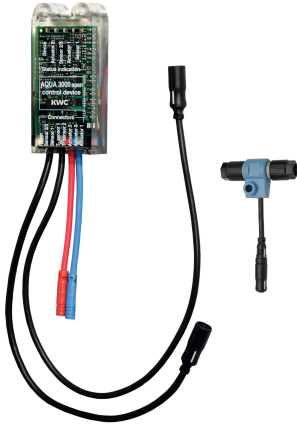

## KWC AQUA3000OPEN Moduł elektroniczny do armatury umywalkowej F5

Modell-Linie: AQUA3000OPEN | ACEX1002

Zarządzanie wodą | Wyposażenie dodatkowe do zarządzania wodą