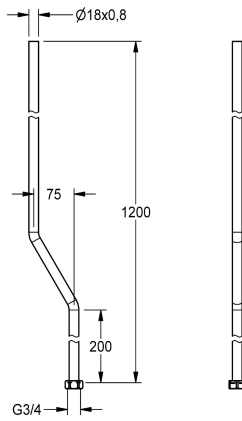

KWC Duschrohr

Modell-Linie: F5 | ACSX2002
Duscharmaturen | Zubehör Duschen

KWC-Nr.

2030041522

Duschrohr, Länge 1200 mm, Kröpfung 75 mm

Duschrohr für Aufputzmontage zum Anschluss an F5S
Selbstschluss-Duscharmaturen, Messing poliert verchromt, mit
Überwurfmutter.

Durchmesser 18 x 0,8 mm, Länge 1200 mm, Kröpfung 75 mm

Technische Daten

| |
|---------------------|
| Kröpfung |
| Art des Duschrohres |
| Mit Kröpfung |
| teamNumber |

| |
|-----------|
| 75 mm |
| Duschrohr |
| ja |
| 101979 |