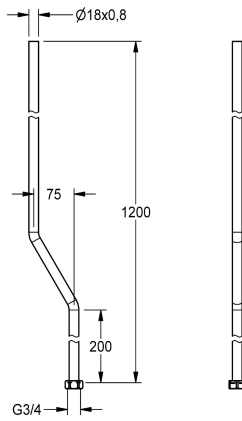

## KWC Duschrohr

Modell-Linie: F5 | ACSX2002  
Duscharmaturen | Zubehör Duschen

### KWC-Nr.

**2030041522**

Duschrohr, Länge 1200 mm, Kröpfung 75 mm

Duschrohr für Aufputzmontage zum Anschluss an F5S Selbstschluss-Duscharmaturen, Messing poliert verchromt, mit Überwurfmutter.

Durchmesser 18 x 0,8 mm, Länge 1200 mm, Kröpfung 75 mm

### Technische Daten

Kröpfung
Art des Duschrohres
mit Kröpfung

75 mm
Duschrohr
ja