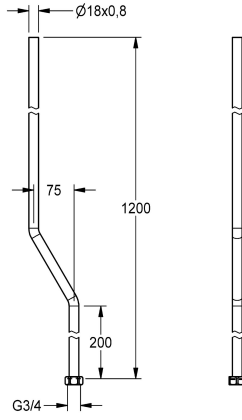

### KWC-No.

**2030041522**

Suihkuputki, leveys 1200 mm, mutka 75 mm

Suihkuputki seinäkiinnityksellä itsesulkeutuviin F5-suihkuhanoihin liitettäväksi. Kromattua ja kiillotettua messinkiä, liitinmutterilla.

Läpimitta 18 x 0,8 mm, pituus 1200 mm, kulma 75 mm.

### Tekniset tiedot

ATT-WS-CRANK

ATT-WS-TYPESHOWPIPE

Taivutetulla putkella

lviCode

75 mm

SHOWER-PIPE

Kyllä