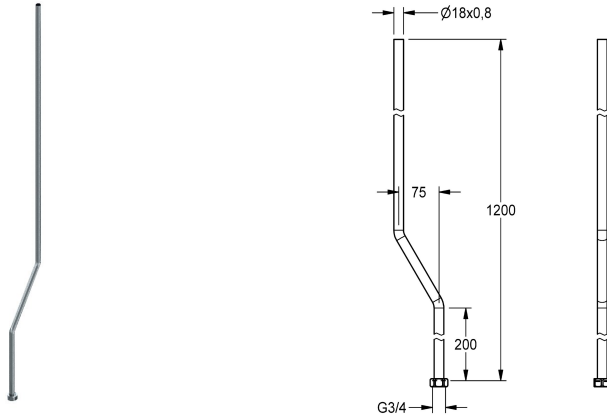

KWC

Tuyau de douche

Modell-Linie: F5 | ACSX2002

Douches | Accessoires

KWC-No.

2030041522

Tuyau de douche, longueur 1200 mm, coudure 75 mm

Tuyau de douche pour montage en saillie, pour le raccordement aux robinetteries de douche à fermeture automatique F5, laiton poli chromé, avec écrou-raccord.

Diamètre 18 x 0,8 mm, longueur 1200 mm, coudure 75 mm

Données techniques

Excentrique

Type de tuyau de douche

Avec excentrique

teamNumber

75 mm

Tuyau de douche