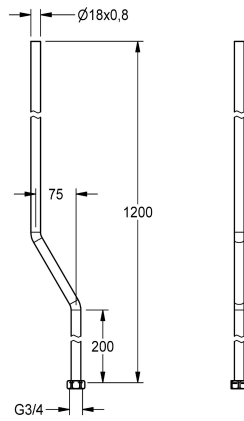

### Shower pipe

Modell-Linie: F5 | ACSX2002

Duschar | Kompletterande delar duschar

#### KWC-No.

**2030041522**

Shower pipe, length 1200 mm, crank 75 mm

Duschrör för utanpåliggande montering för anslutning till F5 självstängande duschblandare, högblank förkromad mässing,

med överfalls mutter. Diameter 18 x 0,8 mm, längd 1200 mm, krök 75 mm.

#### Technical Data

ATT-WS-CRANK

ATT-WS-TYPESHOWPIPE

Med vev

75 mm

SHOWER-PIPE

Ja