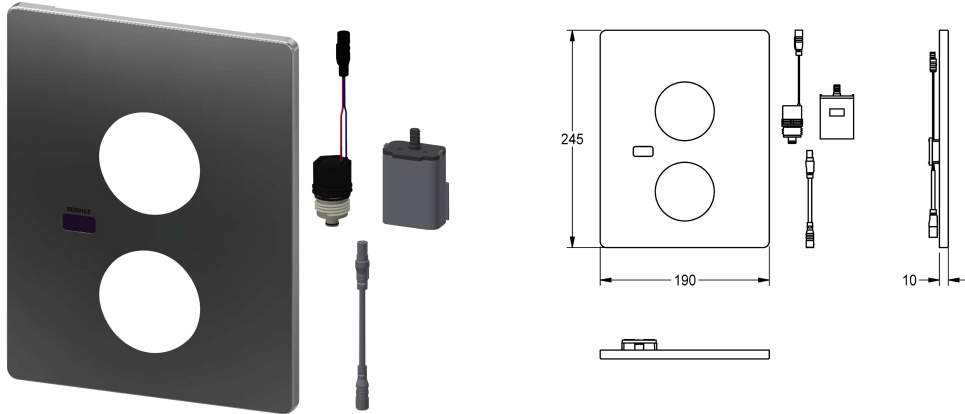

## KWC

Hygiene unit for F5S-Therm

Modell-Linie: F5 | ACST2001

Duschar | Kompletterande delar duschar

### KWC-No.

**2030041523**

Hygiene unit for F5S-Therm

Hygienenhet för F5S-Therm självstängande termostatenhet för dold montering för duscharläggningar, för automatisk hygienspolning och programstyrd termisk desinfektion (extra bypass-magnetventilpatron krävs) och lagring av statistiska data. Täckplatta i rostfritt stål inklusive sensor med styrelektronik och 6 V