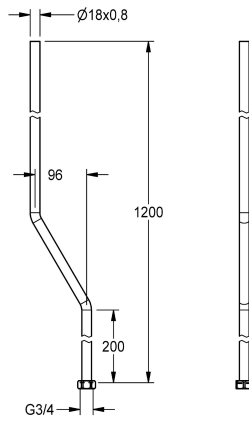

KWC Duschrohr

Modell-Linie: F5 | ACXX2003
Duscharmaturen | Zubehör Duschen

KWC-Nr.

2030041525

Duschrohr, Länge 1200 mm, Kröpfung 96 mm

Duschrohr für Aufputzmontage zum Anschluss an F5E-Therm Elektronik-Duscharmaturen und F5L Hebelmischer, Messing poliert verchromt, mit Überwurfmutter.

Durchmesser 18 x 0,8 mm, Länge 1200 mm, Kröpfung 96 mm.

Technische Daten

Kröpfung
Art des Duschrohres
mit Kröpfung
lgPosNumber

96 mm
Duschrohr
ja
63FJ85J