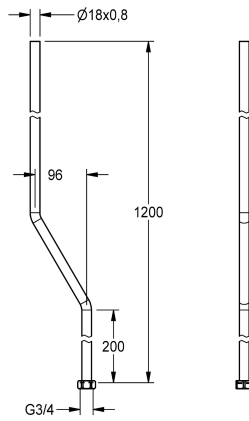

KWC Duschrohr

Modell-Linie: F5 | ACXX2003
Duscharmaturen | Zubehör Duschen

KWC-Nr.

2030041525

Duschrohr, Länge 1200 mm, Kröpfung 96 mm

Duschrohr für Aufputzmontage zum Anschluss an F5E-Therm Elektronik-Duscharmaturen und F5L Hebelmischer, Messing poliert verchromt, mit Überwurfmutter.

Durchmesser 18 x 0,8 mm, Länge 1200 mm, Kröpfung 96 mm.

Technische Daten

Kröpfung
Art des Duschrohres
Mit Kröpfung
teamNumber

96 mm
Duschrohr
ja
0