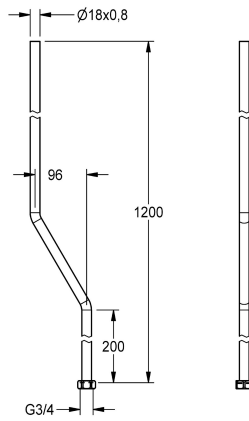

KWC Duschrohr

Modell-Linie: F5 | ACXX2003
Duscharmaturen | Zubehör Duschen

KWC-Nr.

2030041525

Duschrohr, Länge 1200 mm, Kröpfung 96 mm

Duschrohr für Aufputzmontage zum Anschluss an F5E-Therm Elektronik-Duscharmaturen und F5L Hebelmischer, Messing poliert verchromt, mit Überwurfmutter.

Durchmesser 18 x 0,8 mm, Länge 1200 mm, Kröpfung 96 mm.

Technische Daten

| |
|---------------------|
| Kröpfung |
| Art des Duschrohres |
| mit Kröpfung |

| |
|-----------|
| 96 mm |
| Duschrohr |
| ja |