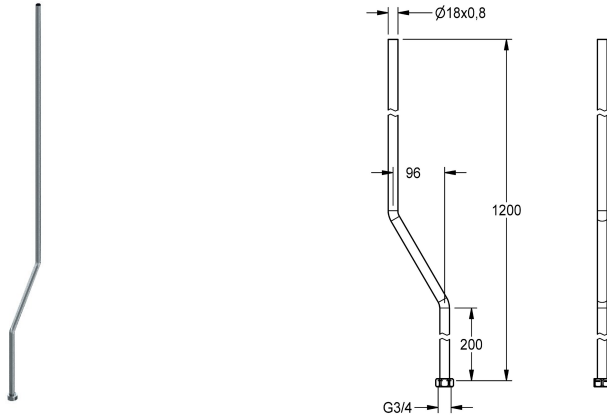

KWC

Tuyau de douche, longueur 1200 mm, coude 96 mm

Modell-Linie: F5 | ACXX2003

Douches | Accessoires

KWC-No.

2030041525

Tube de douche pour montage en saillie, diamètre 18 x 0,8 mm, longueur 1200 mm, coude 96 mm

Tuyau de douche pour montage en saillie, pour le raccordement aux robinetteries de douche électroniques F5 et les mitigeurs à levier F5,

laiton poli chromé, avec écrou-raccord. Diamètre 18 x 0,8 mm, longueur 1200 mm, coudure 96 mm.

Données techniques

Excentrique
Type de tuyau de douche
Avec excentrique
teamNumber

96 mm
Tuyau de douche
Oui
0