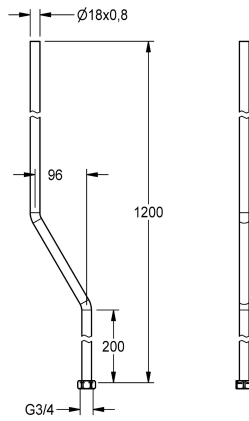

## KWC

Tubo doccia

Modell-Linie: F5 | ACXX2003

Rubinerie per doccia | Accessori per doccia

### KWC-No.

**2030041525**

Tubo doccia lunghezza 1200 mm, ansa 96 mm

Tubo di mandata al soffione per installazione a parete per l'allacciamento su miscelatori elettronici F5 e miscelatori a leva F5,

ottone cromato con dado girevole. Diametro 18 x 0,8 mm, lunghezza 1200 mm, piega a 96 mm.

### Dati tecnici

Gomito

96 mm

Tipo della tubazione doccia

Tubo doccia

Con gomito

Sì