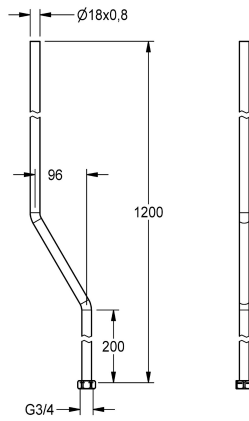

KWC Doucheleiding

Modell-Linie: F5 | ACXX2003
Douches | Accessoires voor douches

KWC-No.

2030041525

Doucheleiding, lengte 1200 mm, uitloopsprong 96 mm

Doucheleiding voor opbouwmontage voor aansluiting op elektronische douchekranen F5 en eengreeps mengkranen F5, messing gepolijst verchromd, met wartelmoer.

Afmetingen 18 x 0,8 mm (diameter x H)
Lengte 1200 mm
Uitloopsprong 96 mm

Technical Data

Sprong

96 mm

Type douchepijp

Douchepijp

Met sprong

Ja