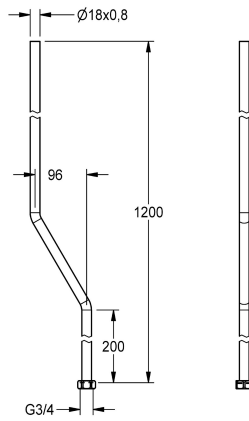

KWC

Shower pipe

Modell-Linie: F5 | ACXX2003

Duschar | Kompletterande delar duschar

KWC-No.

2030041525

Shower pipe, length 1200 mm, crank 96 mm

Duschrör för utanpåliggande montering för anslutning till F5 elektroniska duschblandare och F5 spakblandare, högblank

förkromad mässing, med överfallsmutter. Diameter 18 x 0,8 mm, längd 1200 mm, krök 96 mm.

Technical Data

ATT-WS-CRANK

ATT-WS-TYPESHOWPIPE

Med vev

96 mm

SHOWER-PIPE

Ja