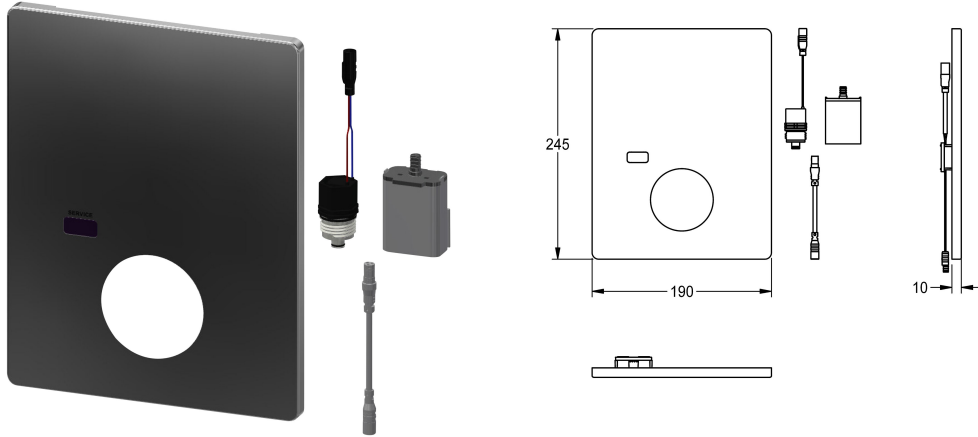

KWC

Hygienická jednotka pro jednopákovou směšovací baterii F5L

Modell-Linie: F5 | ACLM2001

Sprchové armatury | Příslušenství Sprchy

KWC-No.

2030041526

Hygienická jednotka včetně lithiové baterie 6 V

Hygienická jednotka pro jednopákovou směšovací baterii F5L jako nástěnnou baterii pro sprchy, k provádění automatického hygienického proplachování, programem řízené termické dezinfekce (je vyžadován dodatečný obtokový elektromagnetický ventil v kazetě) a ukládání statistických údajů. Krycí deska z ušlechtilé,

včetně snímače s řídicí elektronikou, lithiovou baterií 6 V (CR-P2) a elektromagnetickým ventilem v kazetě. Aktivované hygienické proplachování (30 s), pevný časový interval 24 hodin a ukládání statistických údajů. S možností nastavení funkčních parametrů a komunikace pomocí volitelného obousměrného dálkového ovládání.