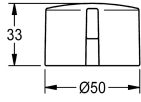

### KWC-Nr.

**2030041541**

Hebelkappe zum F5L-Mix Einhebelmischer als Wandatterie,  
Hebellänge 100 mm