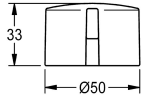

### KWC-Nr.

**2030041541**

Hebelkappe zum F5L-Mix Einhebelmischer als Wandbatterie,  
Hebellänge 100 mm