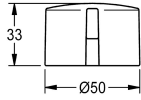

KWC

Leva

Modell-Linie: F5L | ASLM1006

Ricambi | Accessori per rubinetterie per lavabi

KWC-No.

2030041541

Leva per miscelatore monocomando F5L-Mix a parete, lunghezza 100 mm

Dati tecnici