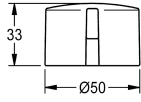

#### KWC-No.

**2030041541**

Pokrętko z uchwytem do jednouchwytowej baterii ściennej z mieszaczem F5L-Mix, długość uchwyty 100 mm