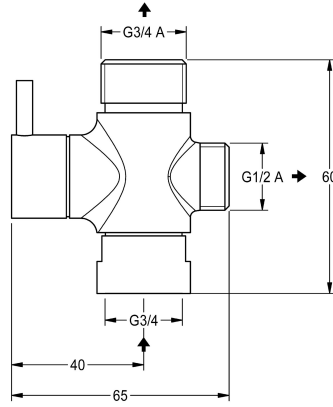

KWC

Suihkuvaihdin

Modell-Linie: SHOWER-ACCESSORY | ACXX2004

Suihkut ja suihkupaneelit | Suihkujen täydennysosat

KWC-No.

2030041561

Suihkuvaihdin

Suihkuvaihdin. Kromattua ja kiillotettua messinkiä.

Tekniset tiedot

Täyttömäärä

1

Määrä mittayksikkö

Kappaleita

lviCode

6588907