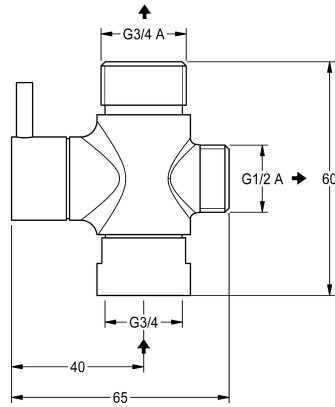

KWC

Umsteller für Handbrause

Modell-Linie: **SHOWER-ACCESSORY** | ACXX2004
Duscharmaturen | Zubehör Duschen

KWC-Nr.

2030041561

Umsteller für Handbrause

Umsteller für Handbrause, für Aufputzrohrmontage, zur Umstellung zwischen Kopf- und Handbrause. Messing poliert verchromt.

Technische Daten

Füllmenge

1

Mengeneinheit

Stück

IgPosNumber

63FJ85C