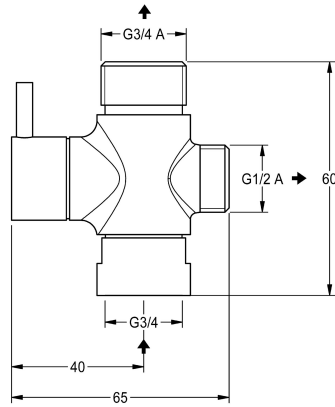

KWC

Umsteller für Handbrause

Modell-Linie: SHOWER-ACCESSORY | ACXX2004

Duscharmaturen | Zubehör Duschen

KWC-Nr.

2030041561

Umsteller für Handbrause

Umsteller für Handbrause, für Aufputzrohrmontage, zur Umstellung zwischen Kopf- und Handbrause. Messing poliert verchromt.

Technische Daten

Füllmenge

1

Mengeneinheit

Stück

teamNumber

101980