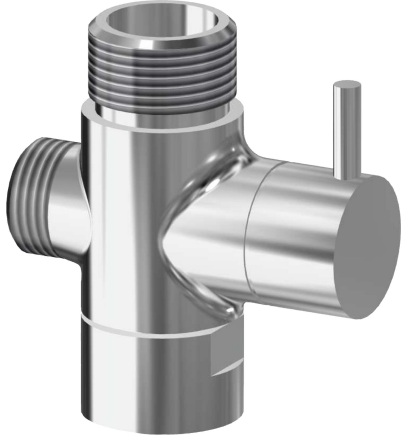

KWC

Umsteller für Handbrause

Modell-Linie: SHOWER-ACCESSORY | ACXX2004

Duscharmaturen | Zubehör Duschen

KWC-Nr.

2030041561

Umsteller für Handbrause

Umsteller für Handbrause, für Aufputzrohrmontage, zur Umstellung zwischen Kopf- und Handbrause. Messing poliert verchromt.

Technische Daten

Füllmenge

1

Mengeneinheit

Stück

teamNumber

101980