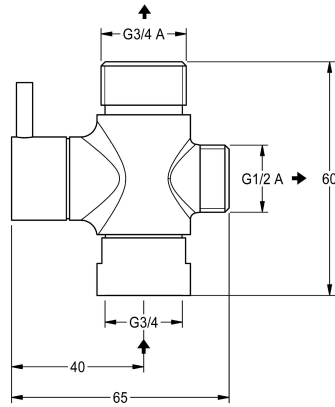

#### KWC-Nr.

**2030041561**

Umsteller für Handbrause

Umsteller für Handbrause, für Aufputzrohrmontage, zur Umstellung zwischen Kopf- und Handbrause. Messing poliert verchromt.

#### Technische Daten

Füllmenge

1

Mengeneinheit

Stück