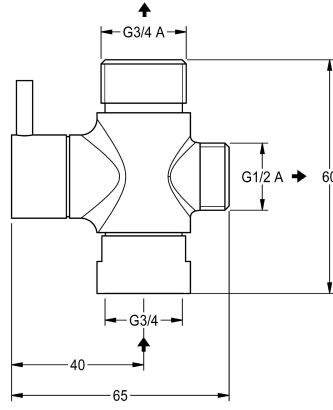

KWC

Suihkuvaihdin

Modell-Linie: SHOWER-ACCESSORY | ACXX2004
Suihkut ja suihkupaneelit | Suihkujen täydennysosat

KWC-No.

2030041561
Suihkuvaihdin

Suihkuvaihdin. Kromattua ja kiillotettua messinkiä.

Tekniset tiedot

Täyttömäärä

1

Määrä mittayksikkö

Kappaleita

lviCode

6588907