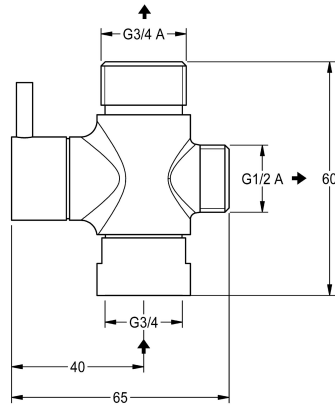

## KWC

Inverseur pour pomme de douche

Modell-Linie: SHOWER-ACCESSORY | ACXX2004

Douches | Accessoires

### KWC-No.

**2030041561**

Inverseur pour pomme de douche

Inverseur pour pomme de douche, pour montage sur tuyau en saillie, pour l'inversion entre la douche plafonnière et la pomme de douche.

Laiton chromé poli.

### Données techniques

Unité de remplissage

1

Unité de mesure

Pièce

teamNumber

101980