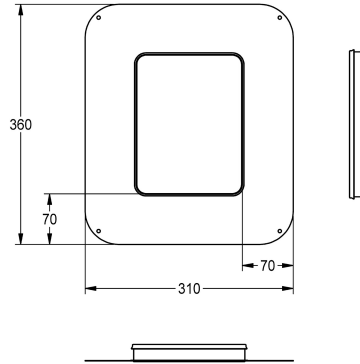

#### KWC-Nr.

**2030041606**

Schiebe-Klebeflansch

Schiebe-Klebeflansch, stufenlos, verstellbar, mit formschlüssig verbundener, flexibler, 70 mm breiter Dichtmanschette. Dichtmanschette aus wasserdichtem, dauerelastischem,