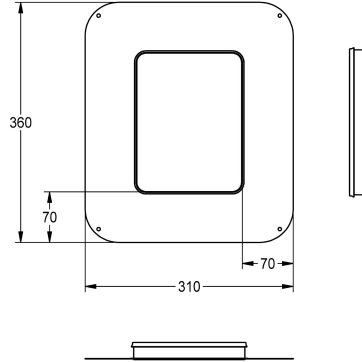

KWC

Tiivistekaulus

Modell-Linie: F5 | ACBX9002

Suihkut ja suihkupaneelit | Suihkujen täydennysosat

KWC-No.

2030041606

Tiivistekaulus

Tiivistekaulus joustavalla 70 mm leveällä tiivisteellä. Vesitiivistä, muotonsa pitävää, elastista, emäkseenkestävää,

polypropyleenikuitua sisältävää termoplastista elastomeeria. Kuivien ja kosteiden tilojen tiivistämistä varten.

Tekniset tiedot

Täyttömäärä

1

Määrä mittayksikkö

Kappaleita

IviCode

0