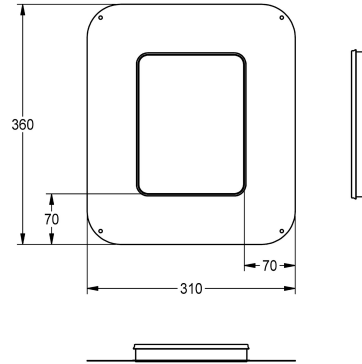

KWC

Flangia adesiva scorrevole

Modell-Linie: F5 | ACBX9002

Rubinerterie per doccia | Accessori per doccia

KWC-No.

2030041606

Flangia adesiva scorrevole

Flangia adesiva scorrevole a regolazione continua, con manicotto di tenuta largo 70 mm, flessibile, collegamento perfettamente combaciante. Manicotto di tenuta realizzato con elastomero termoplastico impermeabile, ad elasticità permanente, resistente

agli alcali e alle rotture, contenente tessuto non tessuto in polipropilene per adesione a tenuta nelle prefabbricazioni a secco e a umido.

Dati tecnici

Capacità

1

Quantità UOM

Pezzi

teamNumber

0