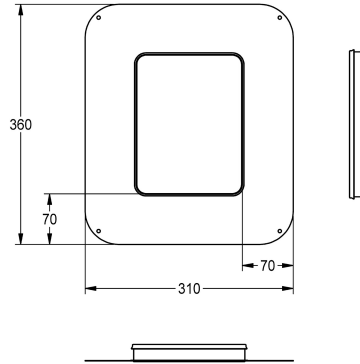

KWC

Flangia adesiva scorrevole

Modell-Linie: F5 | ACBX9002

Rubinerie per doccia | Accessori per doccia

KWC-No.

2030041606

Flangia adesiva scorrevole

Flangia adesiva scorrevole a regolazione continua, con manicotto di tenuta largo 70 mm, flessibile, collegamento perfettamente combaciante. Manicotto di tenuta realizzato con elastomero termoplastico impermeabile, ad elasticità permanente, resistente

agli alcali e alle rotture, contenente tessuto non tessuto in polipropilene per adesione a tenuta nelle prefabbricazioni a secco e a umido.

Dati tecnici

Capacità

1

Quantità UOM

Pezzi