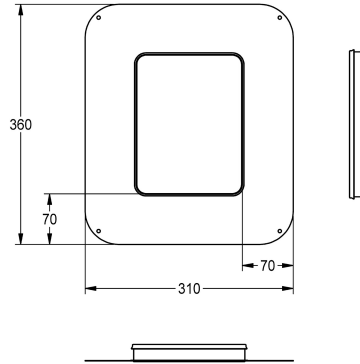

KWC

Kołnierz przyklejany przesuwny

Modell-Linie: F5 | ACBX9002

Armatura natryskowa | Wyposażenie dodatkowe do armatur natryskowych

KWC-No.

2030041606

Kołnierz przyklejany przesuwny

Kołnierz przyklejany przesuwny, bezstopniowa możliwość regulacji, z połączoną dopasowaną, elastyczną tuleją uszczelniającą o szerokości 70 mm. Tuleja uszczelniająca wykonana z wodoszczelnego, trwale elastycznego, odpornego na działanie

alkaliów i pokrywającego rysy termoplastycznego elastomeru z włókniną polipropylenową, do połączenia z hydroizolacją zespoloną w budownictwie suchym i mokrym.

Dane techniczne

Pojemność

1

Ilość uom

Sztuki