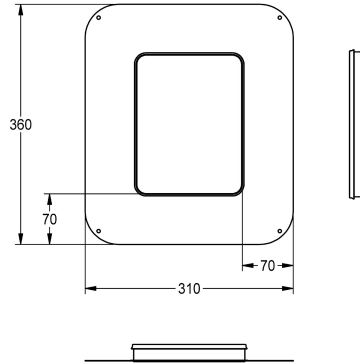

KWC

Sliding adhesive flange

Modell-Linie: F5 | ACBX9002

Duschar | Kompletterande delar duschar

KWC-No.

2030041606
Sliding adhesive flange

Glidande adhesiv fläns, steglös, justerbar, med formslutande, flexibel 70 mm bred tätningmanschett. Tätningmanschett av vattentät, konstant elastisk, alkalibeständig och