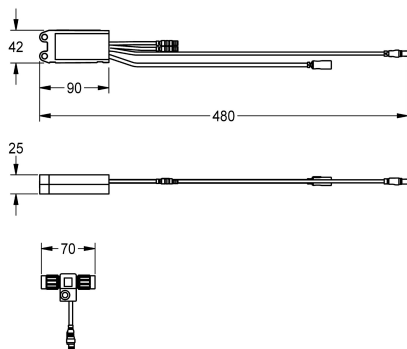

KWC AQUA3000OPEN Elektronický modul EM5 pro F5 armatury

Modell-Linie: AQUA3000OPEN | ACET1001

System řízení spotřeby vody | Příslušenství Řízená spotřeba vody

KWC-No.

2030041520

s ID 02010 pro F5EV1004 a F5EM1004

s ID 02030 pro F5ET1014

2030041917

s ID 02040 pro F5ET1015

2030065092

Elektronický modul EM5 s ID 02090

Elektronický modul EM5 s ID 02050 a elektronickým T-rozdělovačem.

K propojení se systémem řízení spotřeby vody AQUA 3000 open, 24 V DC.

Systémový kabel

Systémový kabel

KWC AQUA3000OPEN Elektronický modul EM5 pro F5 armatury

Modell-Linie: AQUA3000OPEN | ACET1001

Systém řízení spotřeby vody | Příslušenství Řízená spotřeba vody

2000108123
ZA3OP0011