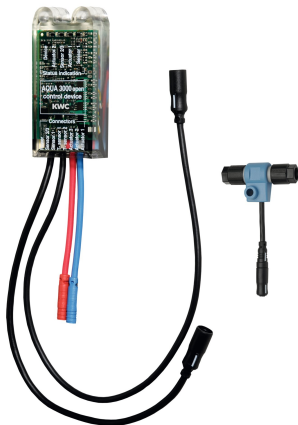

KWC AQUA3000OPEN Elektronický modul EM5 pro F5 armatury

Modell-Linie: AQUA3000OPEN | ACET1001

System řízení spotřeby vody | Příslušenství Řízená spotřeba vody

KWC-No.

2030041520

s ID 02010 pro F5EV1004 a F5EM1004

2030059118

Electronic module EM5 with ID 02010, with flush box, for F5EV1004/1008 and F5EM1004/1010

2030041914

s ID 02050 pro F5ET1004/1005/1006 a F5ET1019/1020/1021

2030041915

s ID 02020 pro F5ET1013

2030041916

s ID 02030 pro F5ET1014

2030041917

s ID 02040 pro F5ET1015

2030065092

Elektronický modul EM5 s ID 02090

Elektronický modul EM5 s ID 02050 a elektronickým T-rozdělovačem.

K propojení se systémem řízení spotřeby vody AQUA 3000 open, 24 V DC.

Systémový kabel

Systémový kabel

KWC AQUA3000OPEN Elektronický modul EM5 pro F5 armatury

Modell-Linie: AQUA3000OPEN | ACET1001

Systém řízení spotřeby vody | Příslušenství Řízená spotřeba vody

2000108123
ZA3OP0011