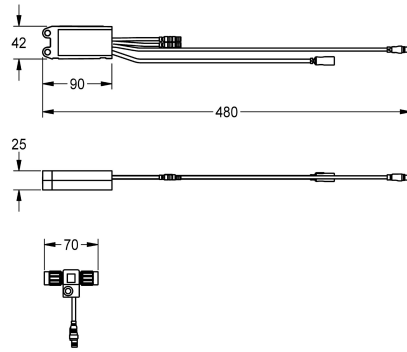

KWC AQUA3000OPEN Elektronikmodul für F5 Wascharmaturen

Modell-Linie: AQUA3000OPEN | ACET1001
Wassermanagement | Zubehör Wassermanagement

KWC-Nr.

2030041520

Elektronikmodul EM5 mit ID 02010 für F5EV1004/1008 und F5EM1004/1010

2030059118

Elektronikmodul EM5 mit ID 02010, mit Wandeinbaudose, für F5EV1004/1008 und F5EM1004/1010

2030041914

Elektronikmodul EM5 mit ID 02050 für F5ET1004/1005/1006 und F5ET1019/1020/1021

2030041915

Elektronikmodul EM5 mit ID 02020 für F5ET1013

2030041916

Elektronikmodul EM5 mit ID 02030 für F5ET1014

2030041917

Elektronikmodul EM5 mit ID 02040 für F5ET1015

2030065092

Elektronikmodul EM5 mit ID 02090 für F5EV1013

Elektronikmodul EM5 mit ID 02050 und Elektro-T-Verteiler. Zur Einbindung in das Wassermanagementsystem AQUA 3000 open,

24 V DC.

Technische Daten

Füllmenge

1

Mengeneinheit

Stück

Notwendiges Zubehör

KWC AQUA3000OPEN Elektronikmodul für F5 Wascharmaturen