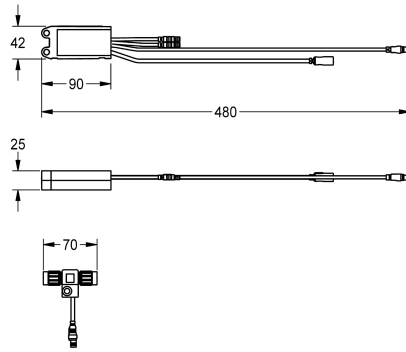

KWC AQUA3000OPEN Elektronikmodul für F5 Wascharmaturen

Modell-Linie: AQUA3000OPEN | ACET1001
Wassermanagement | Zubehör Wassermanagement

KWC-Nr.

2030041520

Elektronikmodul EM5 mit ID 02010 für F5EV1004/1008 und F5EM1004/1010

24 V DC.

Technische Daten

Füllmenge	1
Mengeneinheit	Stück
teamNumber	0

1
Stück
0

Notwendiges Zubehör

KWC AQUA3000OPEN Elektronikmodul für F5 Wascharmaturen

Modell-Linie: AQUA3000OPEN | ACET1001
Wassermanagement | Zubehör Wassermanagement