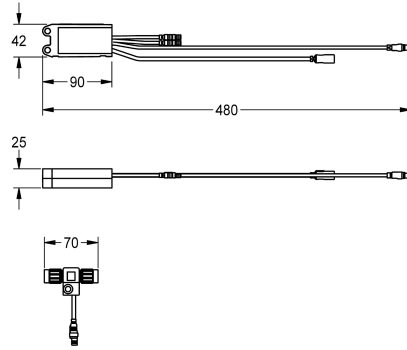

KWC AQUA3000OPEN Elektronikmodul für F5 Wascharmaturen

Modell-Linie: AQUA3000OPEN | ACET1001
Wassermanagement | Zubehör Wassermanagement

KWC-Nr.

2030041520

Elektronikmodul EM5 mit ID 02010 für F5EV1004/1008 und F5EM1004/1010

24 V DC.

Technische Daten

Füllmenge

1

Mengeneinheit

Stück

Notwendiges Zubehör

KWC AQUA3000OPEN Elektronikmodul für F5 Wascharmaturen