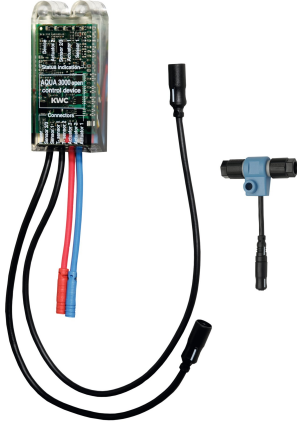

KWC AQUA3000OPEN Elektroniikkamoduuli EM5 ID 02050

Modell-Linie: AQUA3000OPEN | ACET1001
AQUA 3000 OPEN vedenhallintajärjestelmä | Täydennysosat

KWC-No.

2030041520

Elektroniikkamoduuli EM5 ID 02010

2030059118

Elektroniikkamoduuli EM5, jossa esiasennettu ID 02010, seinään upotusrasia F5EV1004/1008 and F5EM1004/1010 varten.

2030041914

Elektroniikkamoduuli EM5 ID 02050

2030041915

Elektroniikkamoduuli EM5 ID 02020 malliin F5ET1013

2030041916

Elektroniikkamoduuli EM5 ID 02030 malliin F5ET1014

2030041917

Elektroniikkamoduuli EM5 ID 02040 malliin F5ET1015

2030065092

Elektroniikkamoduuli EM5 ID 02090

Elektroniikkamoduuli EM5, jossa ID 02050 ja elektroninen T - kappale. Liittimeksi vedenhallintajärjestelmään AQUA 3000 open,

Tarvittavat lisävarusteet

ECC2 ohjausyksikkö

ECC2 toiminnanohjain

Järjestelmäkaapeli

Järjestelmäkaapeli

KWC AQUA3000OPEN Elektroniikkamoduuli EM5 ID 02050

Modell-Linie: AQUA3000OPEN | ACET1001
AQUA 3000 OPEN vedenhallintajärjestelmä | Täydennysosat