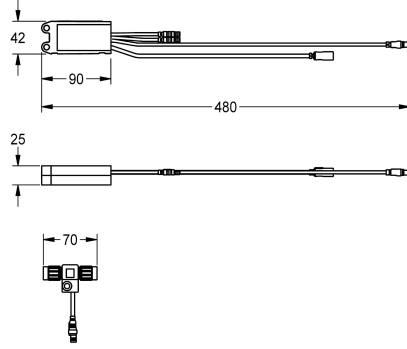

KWC AQUA3000OPEN Elektroniikkamoduuli EM5 ID 02050

Modell-Linie: AQUA3000OPEN | ACET1001
AQUA 3000 OPEN vedenhallintajärjestelmä | Täydennysosat

KWC-No.

2030041520

Elektroniikkamoduuli EM5 ID 02010

2030059118

24 V DC.

Tekniset tiedot

Täyttömäärä

1

Määrä mittayksikkö

Kappaleita

lviCode

0