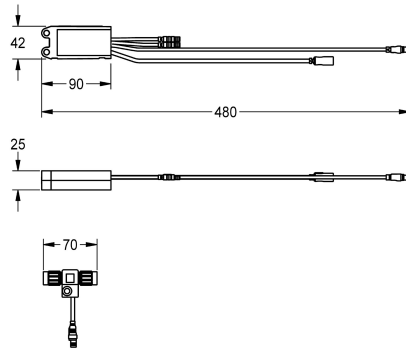

KWC AQUA3000OPEN Module électronique EM5 ID 02050

Modell-Linie: AQUA3000OPEN | ACET1001
Gestion de l'eau | Accessoires gestion de l'eau

KWC-No.

2030041520

Module électronique EM5 ID 02010

2030059118

Module électronique EM5 avec ID 02010

2030065092

Module électronique EM5 avec ID02090 pour F5EV1013

Module électronique EM5 avec ID 02050 et répartiteur électronique en T. Pour l'intégration dans le système de gestion de l'eau AQUA

3000 open, 24 V CC.

Données techniques

Unité de remplissage

1

Unité de mesure

Pièce

Accessoires nécessaires

Contrôleur de fonctions ECC2

2000108123