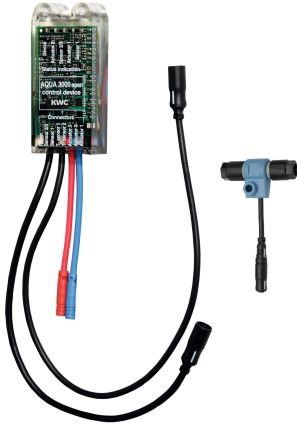

KWC AQUA3000OPEN Module électronique EM5 ID 02050

Modell-Linie: AQUA3000OPEN | ACET1001
Gestion de l'eau | Accessoires gestion de l'eau

KWC-No.

2030041520

Module électronique EM5 ID 02010

2030059118

Module électronique EM5 avec ID 02010

2030065092

Module électronique EM5 avec ID02090 pour F5EV1013

Module électronique EM5 avec ID 02050 et répartiteur électronique en T. Pour l'intégration dans le système de gestion de l'eau AQUA

3000 open, 24 V CC.

Données techniques

Unité de remplissage

1

Unité de mesure

Pièce

Accessoires nécessaires

Contrôleur de fonctions ECC2

2000108123

Contrôleur de fonction ECC2

2030016282

Câble système

2000100801

Câble système

2000100852

KWC AQUA3000OPEN Module électronique EM5 ID 02050

Modell-Linie: AQUA3000OPEN | ACET1001
Gestion de l'eau | Accessoires gestion de l'eau