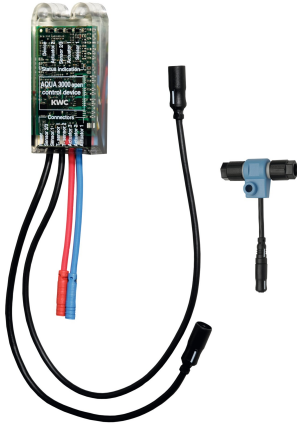

KWC AQUA3000OPEN Modulo elettronico EM5 ID 02050

Modell-Linie: AQUA3000OPEN | ACET1001

Aqua3000 open - sistema di gestione dell'acqua | Accessori per sistema di gestione dell'acqua

KWC-No.

2030041520

Modulo elettronico EM5 ID 02010 e connettore elettrico a T per l'integrazione in AQUA 3000 open

2030059118

Modulo elettronico EM5 con ID 02010, con box incasso, per F5EV1004/1008 e F5EM1004/1010

2030041914

Modulo elettronico EM5 ID 02050 e connettore elettrico a T per l'integrazione in AQUA 3000 open

Modulo elettronico EM5 con ID 02050 e connettore elettrico a T. Per l'integrazione nel sistema di gestione dell'acqua AQUA 3000 open

24 V DC.

Dati tecnici

Capacità	1
Quantità UOM	Pezzi
teamNumber	0

1
Pezzi
0

Accessori necessari

KWC AQUA3000OPEN Modulo elettronico EM5 ID 02050

Modell-Linie: AQUA3000OPEN | ACET1001

Aqua3000 open - sistema di gestione dell'acqua | Accessori per sistema di gestione dell'acqua

Controller ECC2