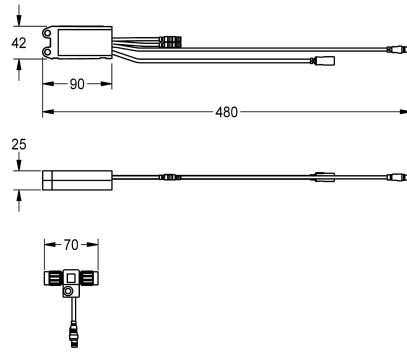

KWC AQUA3000OPEN Modulo elettronico EM5 ID 02050

Modell-Linie: AQUA3000OPEN | ACET1001

Aqua3000 open - sistema di gestione dell'acqua | Accessori per sistema di gestione dell'acqua

KWC-No.

2030041520

Modulo elettronico EM5 ID 02010 e connettore elettrico a T per l'integrazione in AQUA 3000 open

2030059118

Modulo elettronico EM5 con ID 02010, con box incasso, per F5EV1004/1008 e F5EM1004/1010

2030041914

Modulo elettronico EM5 ID 02050 e connettore elettrico a T per l'integrazione in AQUA 3000 open

Modulo elettronico EM5 con ID 02050 e connettore elettrico a T. Per l'integrazione nel sistema di gestione dell'acqua AQUA 3000 open

24 V DC.

Dati tecnici

Capacità	1
Quantità UOM	Pezzi
teamNumber	0

1
Pezzi
0