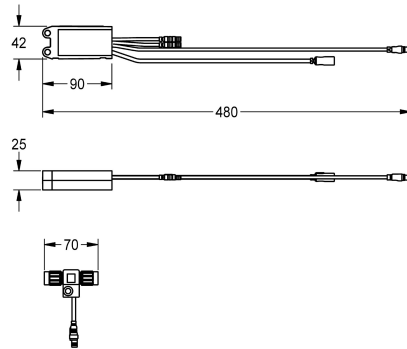

KWC AQUA3000OPEN Modulo elettronico EM5 ID 02050

Modell-Linie: AQUA3000OPEN | ACET1001

Aqua3000 open - sistema di gestione dell'acqua | Accessori per sistema di gestione dell'acqua

KWC-No.

2030041520

Modulo elettronico EM5 ID 02010 e connettore elettrico a T per l'integrazione in AQUA 3000 open

2030059118

Modulo elettronico EM5 con ID 02010, con box incasso, per F5EV1004/1008 e F5EM1004/1010

2030041914

Modulo elettronico EM5 ID 02050 e connettore elettrico a T per l'integrazione in AQUA 3000 open

Modulo elettronico EM5 con ID 02050 e connettore elettrico a T. Per l'integrazione nel sistema di gestione dell'acqua AQUA 3000 open

24 V DC.

Dati tecnici

Capacità

1

Quantità UOM

Pezzi

Accessori necessari