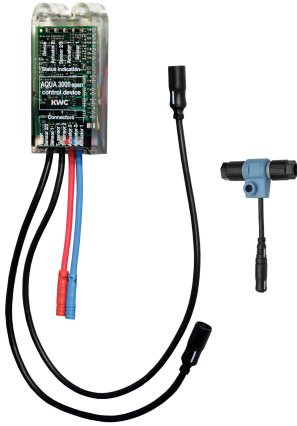

KWC AQUA3000OPEN Elektronische module EM5 ID 02050

Modell-Linie: AQUA3000OPEN | ACET1001

Aqua 3000 open Watermanagementsysteem | Accessoires voor watermanagement

KWC-No.

2030041520

Elektronische module EM5 ID 02010

2030041917

Elektronische module EM5 02040 voor F5ET1015

2030065092

Elektronische module EM5 met ID 02090 voor F5EV1013

Elektronische module EM5 met ID 02050 en elektrische T-verdeler.
Voor integratie in het watermanagementsysteem AQUA 3000

open, 24 V DC.

Technical Data

Vulhoeveelheid

1

Hoeveelheid meeteenheid

Stuk

Vereiste toebehoren

ECC2-functiecontroller

2000108123

ECC2-functiecontroller

2030016282

Systemkabel

2000100801

Systemkabel

2000100852

KWC AQUA3000OPEN Elektronische module EM5 ID 02050