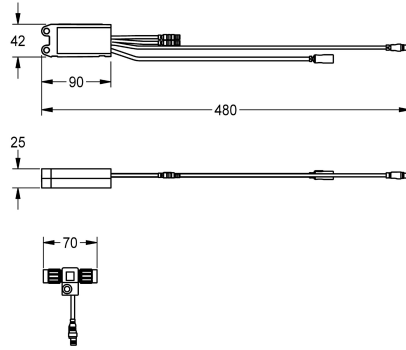

KWC AQUA3000OPEN Elektronische module EM5 ID 02050

Modell-Linie: AQUA3000OPEN | ACET1001

Aqua 3000 open Watermanagementsysteem | Accessoires voor watermanagement

KWC-No.

2030041520

Elektronische module EM5 ID 02010

open, 24 V DC.

Technical Data

Vulhoeveelheid

1

Hoeveelheid meeteenheid

Stuk

Vereiste toebehoren

ECC2-functiecontroller